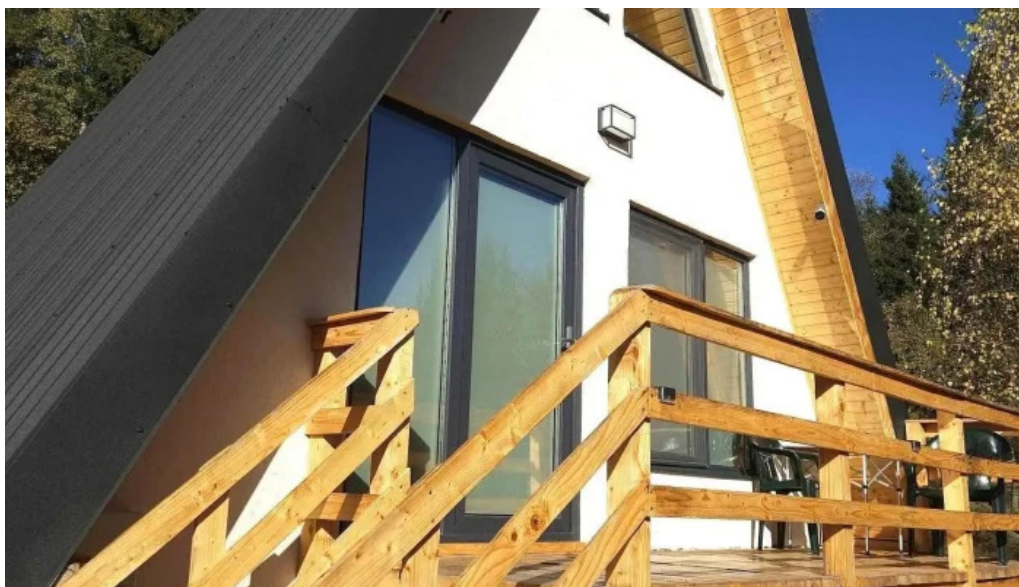

Altundeva la munte cabana

Etichete

Clientel?, Potrivit pentru comunitatea LGBTQ+

Con?inut similar

4.2 * *Hanul Lui Bogdan - F?get*

4.9 * *Bucovina Exclusiv - Vama*

4.5 * *Vila Mihai - Geoagiu-B?i*

4.6 * *Hanul Almas - Alma?u Sec*

5.0 * *Puiu?u's Chal?et - Dorna Candrenilor*

4.5 * *Hanul Arini? - Gura Humorului*

4.5 * *Casa Bucovinean?- Restaurant/Pensiune - Suceava*

5.0 * *La Malu' Bistritei - C?rlibaba*

5.0 * *Casa Aureliana - Cioc?ne?ti*

4.6 * *Hanul din Meri - Buciumeni*

Categorii

agen?ie de ?nchirieri de case de vacan??

apartament ?n regim hotelier