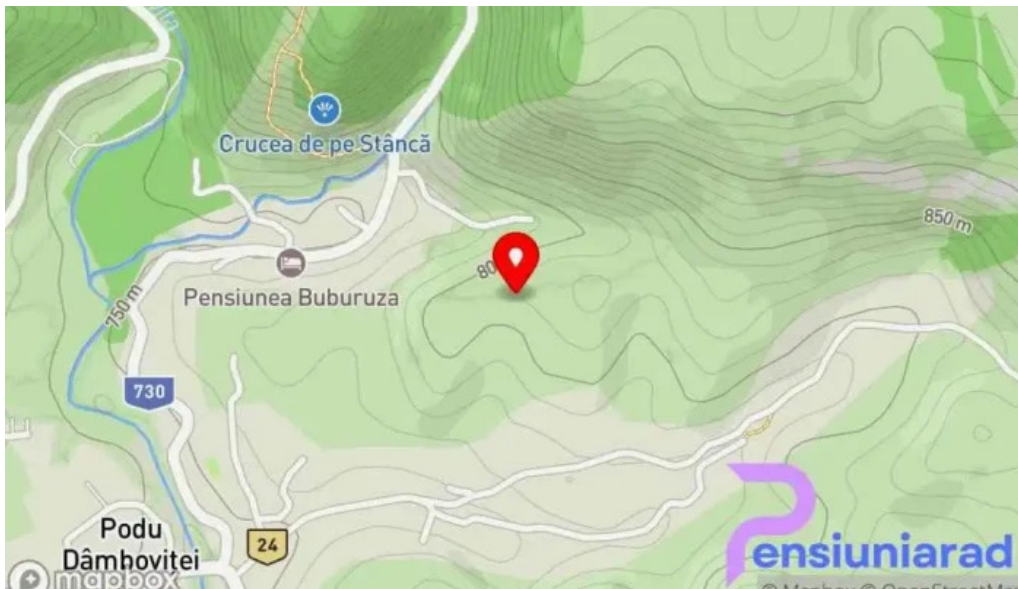

Altundeva la munte hart?