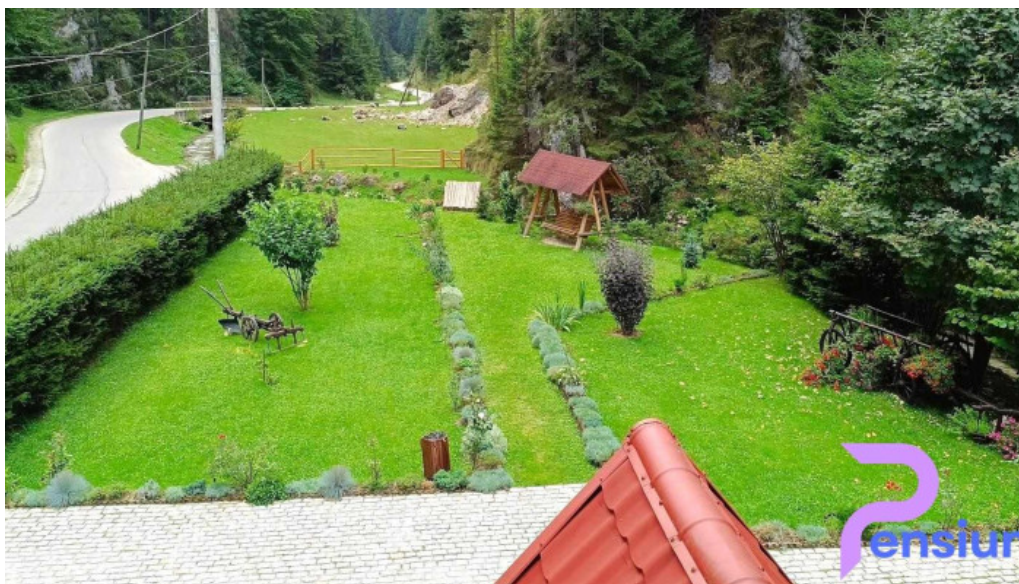

#### **Caban? Casa Cheile Dâmbovicioarei: O Oaz? de Relaxare în Natur?**

Caban? Casa Cheile Dâmbovicioarei este un loc de vis pentru iubitorii de natur? ?i aventur?. Amplasat? în inima mun?ilor, această? caban? ofer? o experien?? unic? celor care doresc s? se deconecteze de agita?ia cotidian?.

#### **Loca?ie ?i Accesibilitate**

Situat? în Dâmbovicioara, cabana beneficiaz? de o pozi?ie privilegiat?, înconjurat? de peisaje spectaculoase. Accesul la caban? se face u?or, fiind

situat? aproape de principalele trasee turistice din zon?. Indiferent dac? alegi s? te plimbi pe jos sau cu bicicleta, vei fi încântat de frumuse?ea natural? care te înconjoar?.

## Imagini

*Casa cheile dambovicioarei videoclipuri*

*Casa cheile dambovicioarei unde*

*Casa cheile dambovicioarei street view si 360deg*

*Casa cheile dambovicioarei hart?*

*Casa cheile dambovicioarei exterior*

*Casa cheile dambovicioarei dambovicioara*