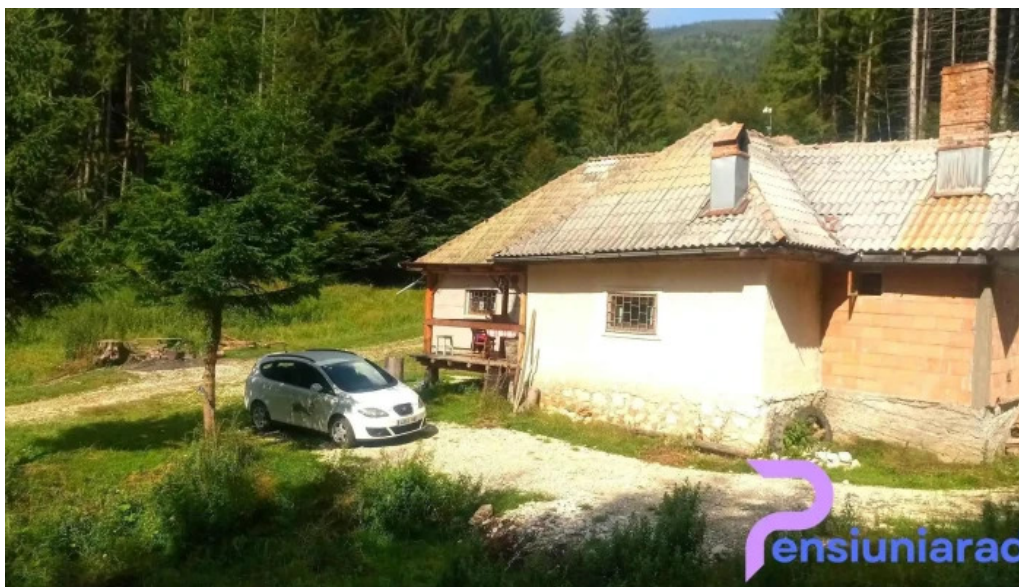

#### **Descoper? Cabana Pietricica în Dâmbovicioara**

Cabana Pietricica, situat? în pitoreasca loca?ie a Dâmbovicioarei, este un loc ideal pentru cei care caut? lini?te ?i relaxare în mijlocul naturii. Aceast? caban? ofer? nu doar un peisaj splendid, ci ?i o atmosfer? cald? ?i primitoare.

### **Concluzie**

Cabana Pietricica reprezintă o destinație perfectă pentru cei care doresc să evadeze din cotidian și să se bucure de frumusețea naturii. Cu servicii impecabile și un peisaj uimitor, vizita aici promite momente de neuitat. Așadar, dacă plănuiești o escapadă montană, Cabana Pietricica este locul ideal!

## **Imagini**

*Cabana pietricica videoclipuri*

*Cabana pietricica mancaruribauturi*

*Cabana pietricica hart?*

*Cabana pietricica exterior*

*Cabana pietricica de la vizitatori*

*Cabana pietricica de la proprietar*