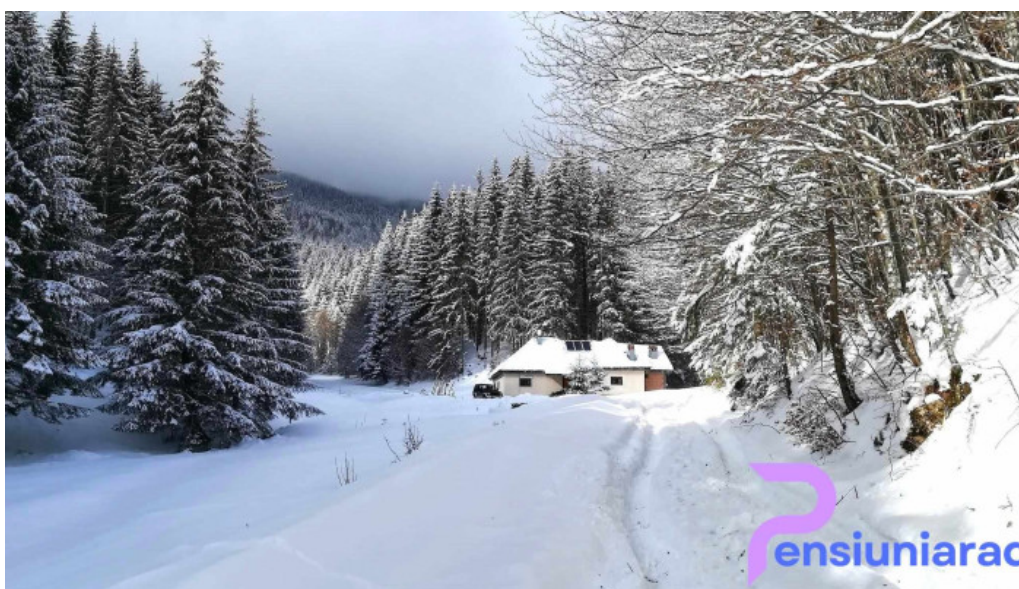

Cabana pietricica de la proprietar