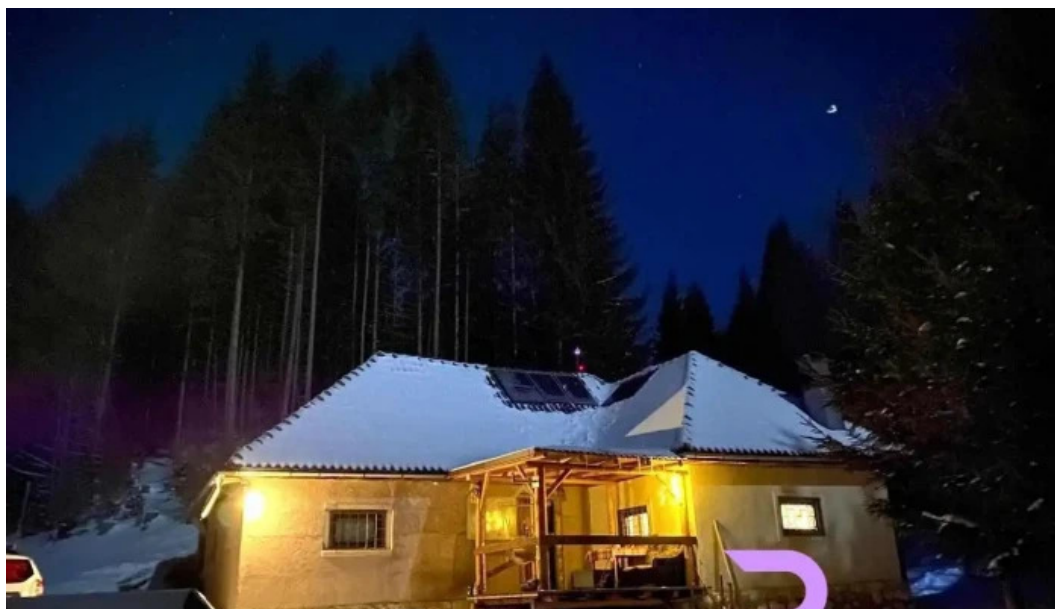

## Cabana Pietricica - Dâmbovicioara

dâmbovicioara

 I'm not a robot   
reCAPTCHA

Publicat pe: 30/03/25	Vizualiz?ri: 1107
Comentarii: 0	Vezi comentariile
Voturi: 123	Scor: 4.7

[https://www.pensiuniarad.ro/cabanãf/dambovicioara/cabana-pietricica-dambovicioara\\_181916.php](https://www.pensiuniarad.ro/cabanãf/dambovicioara/cabana-pietricica-dambovicioara_181916.php)

### *Cabana Pietricica - Dâmbovicioara*

#### **Descoper? Cabana Pietricica în Dâmbovicioara**

Cabana Pietricica, situat? în pitoreasca loca?ie a Dâmbovicioarei, este un loc ideal pentru cei care caut? lini?te ?i relaxare în mijlocul naturii. Aceast? caban? ofer? nu doar un peisaj splendid, ci ?i o atmosfer? cald? ?i primitoare.

### **Concluzie**

Cabana Pietricica reprezintă o destinație perfectă pentru cei care doresc să evadeze din cotidian și să se bucure de frumusețea naturii. Cu servicii impecabile și un peisaj uimitor, vizita aici promite momente de neuitat. Așadar, dacă plănuiești o escapadă montană, Cabana Pietricica este locul ideal!