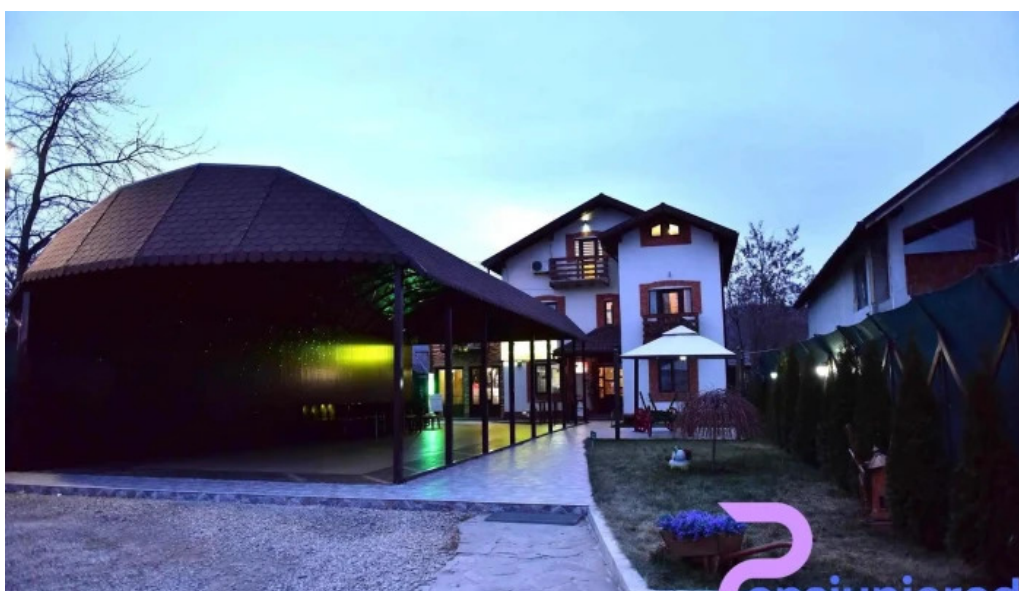

Pensiunea dely cios aproape de mine

Etichete

ospitalitatea, naturii, fiecare, pensiunea, neuitat, confortabile, alegerea, detalii, relaxare, confort, primitoare, pensiune

Conținut similar

4.3 * *Cazare Petrosani - Pensiunea Bujor de Munte - Petroșani*

4.7 * *Dor de Munte - Sadova*

4.9 * *Casa Popas de Munte - Podu Dâmboviței*

4.9 * *Casa Bujor de Munte Dragoslavele - Dragoslavele*