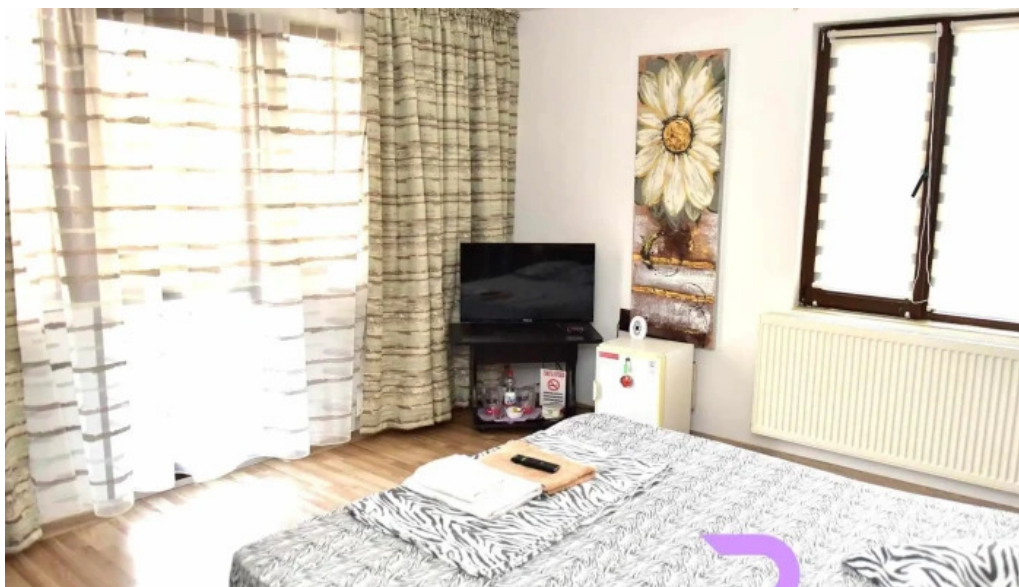

Pensiunea dely cios camere