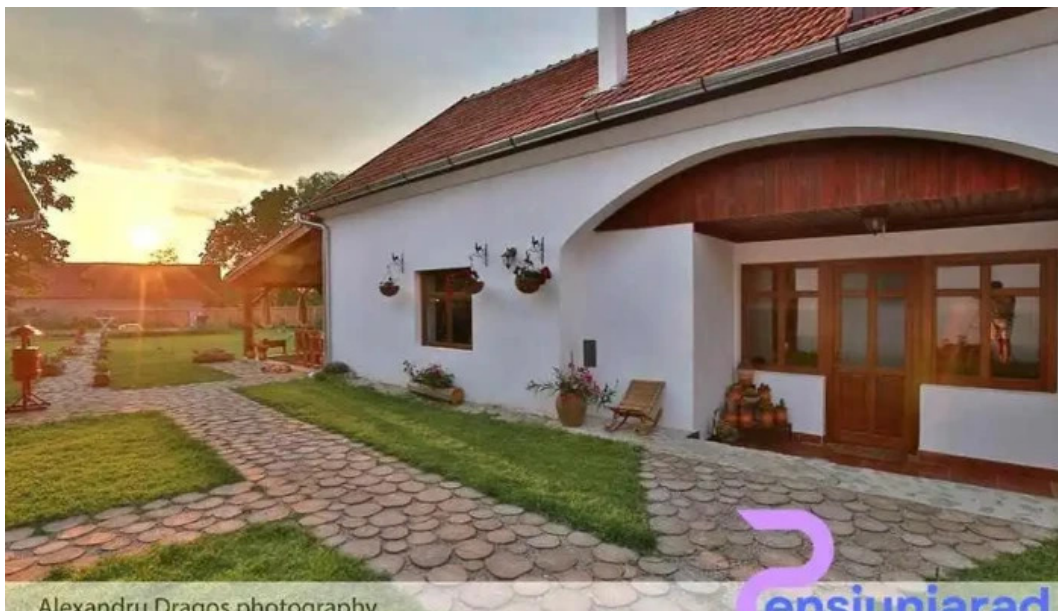

Pensiunea Casa C?nda - S?la?u De Sus

s?la?u de sus

☐ I'm not a robot	 reCAPTCHA

Publicat pe: 26/03/25	Vizualiz?ri: 1216
Comentarii: 0	Vezi comentariile
Voturi: 152	Scor: 4.8

<https://www.pensiuniarad.ro/bed-breakfast/s?la?u-de-sus/pensiunea-casa-canda-s?la?u-de-sus_174856.php>

s?la?u de sus

Pensiunea Casa C?nda - S?la?u De Sus

Pensiunea Casa C?nda – O Experien?? Unic? în S?la?u de Sus

În inima pitoreasc? a localit??ii S?la?u de Sus, ****Pensiunea Casa C?nda**** se dovede?te a fi un refugiu perfect pentru cei în c?utarea relax?rii ?i a confortului. Aceast? pensiune ofer? nu doar cazare de calitate, ci ?i o atmosfer? cald? ?i primitoare.

Acomodare Confortabil?

Fiecare camer? de la Pensiunea Casa C?nda este dotat? cu facilit??i