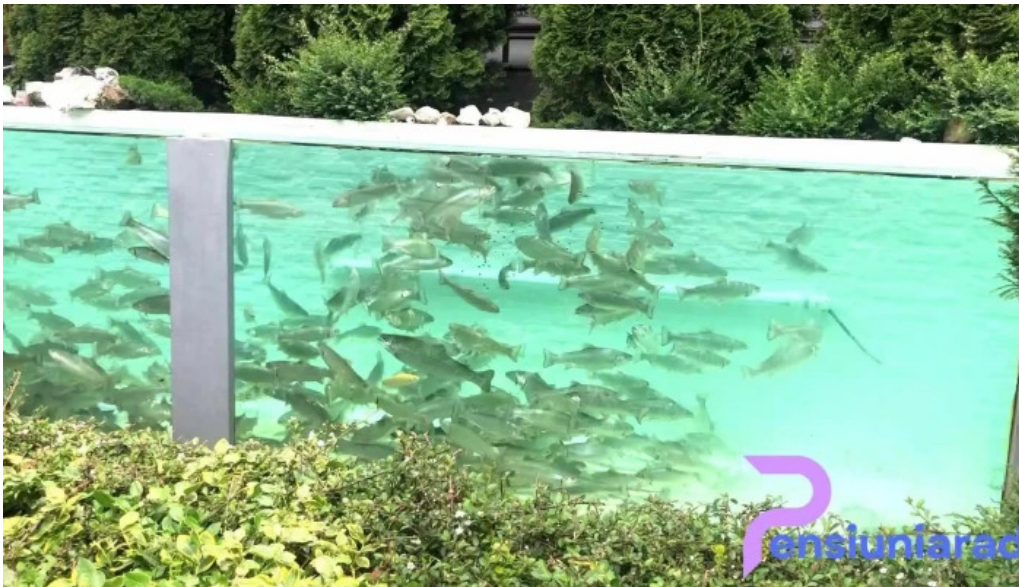

Izvorul cu pastravi de la proprietar