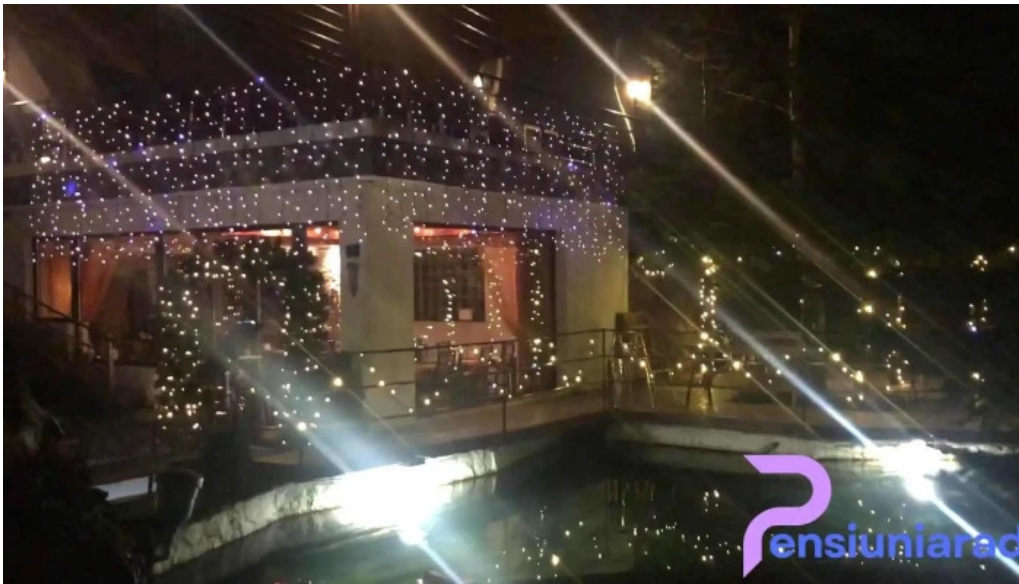

Izvorul cu pastravi videoclipuri