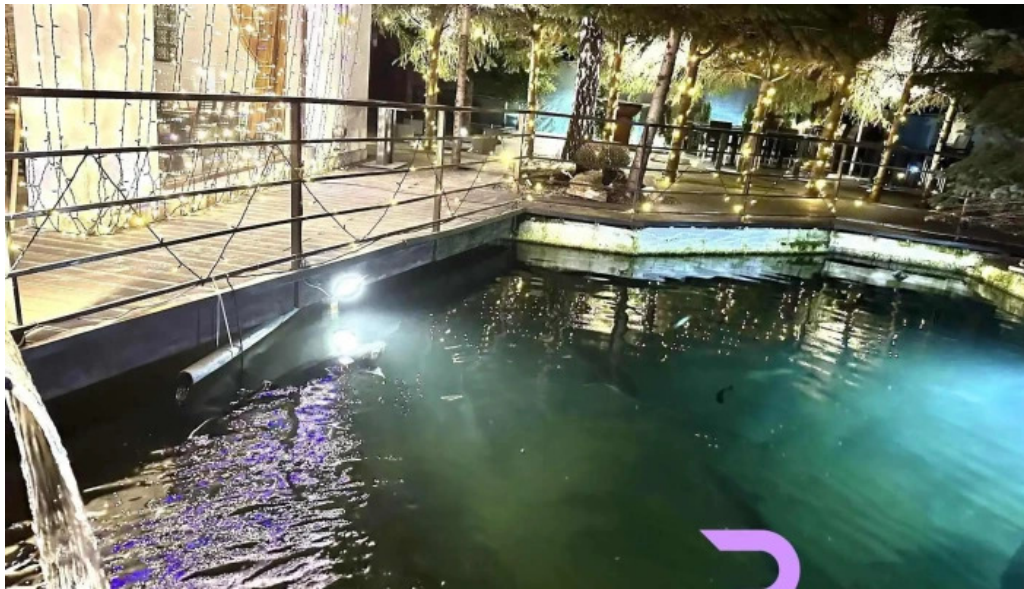

Izvorul cu pastravi dotari