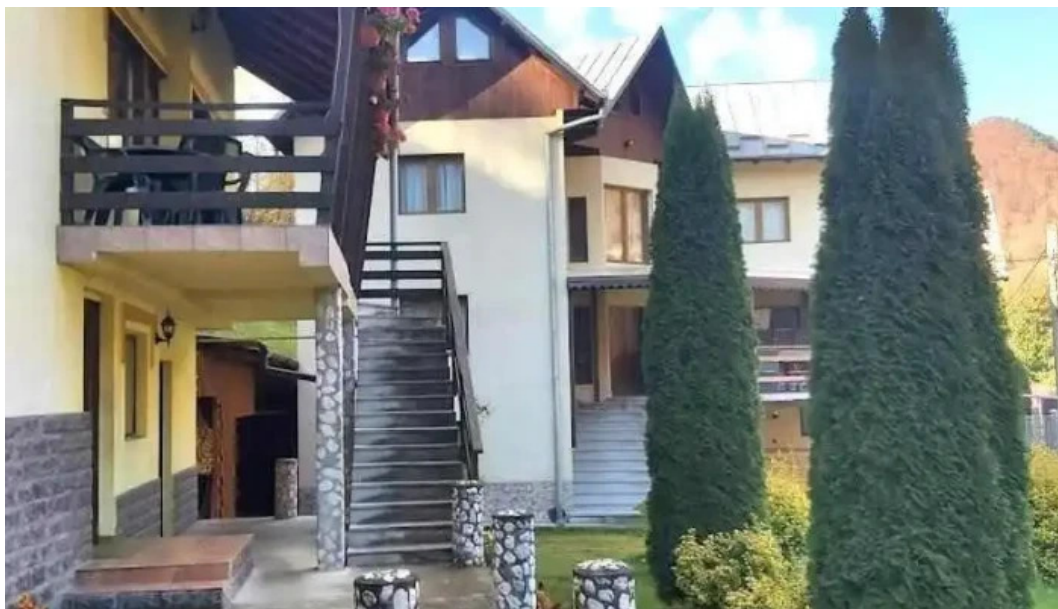

Pensiunea Casa Soarelui - Podu Dâmbovi?ei

podu dâmbovi?ei

<input type="checkbox"/> I'm not a robot	 RECAPTCHA
--	---

Publicat pe: 30/03/25	Vizualiz?ri: 756
Comentarii: 0	Vezi comentariile
Voturi: 84	Scor: 4.4

https://www.pensiuniarad.ro/bed-breakfast/podu-dambovi?ei/pensiunea-casa-soarelui-podu-dambovi?ei_181844.php

podu dâmbovi?ei

Pensiunea Casa Soarelui - Podu Dâmbovi?ei

Pensiunea Casa Soarelui - Refugiu de Relaxare în Podu Dâmbovi?ei

Pensiunea Casa Soarelui este un loc deosebit situat în inima naturii, în frumosul sat Podu Dâmbovi?ei. Această pensiune oferă o experien?? unică, fiind ideală atât pentru familii, cât și pentru cupluri în căutarea unui weekend de neuitat.

Cazare Confortabilă și Primitoare

La Pensiunea Casa Soarelui, confortul oaspe?ilor este prioritar. Camerele sunt

mobilate cu gust și dotate cu toate facilitățile necesare pentru a asigura o ședere plăcută. Fiecare cameră dispune de **internet gratuit**, televizor și baie proprie, iar atmosfera caldă și primitoare face ca orice vizitator să se simtă ca acasă.