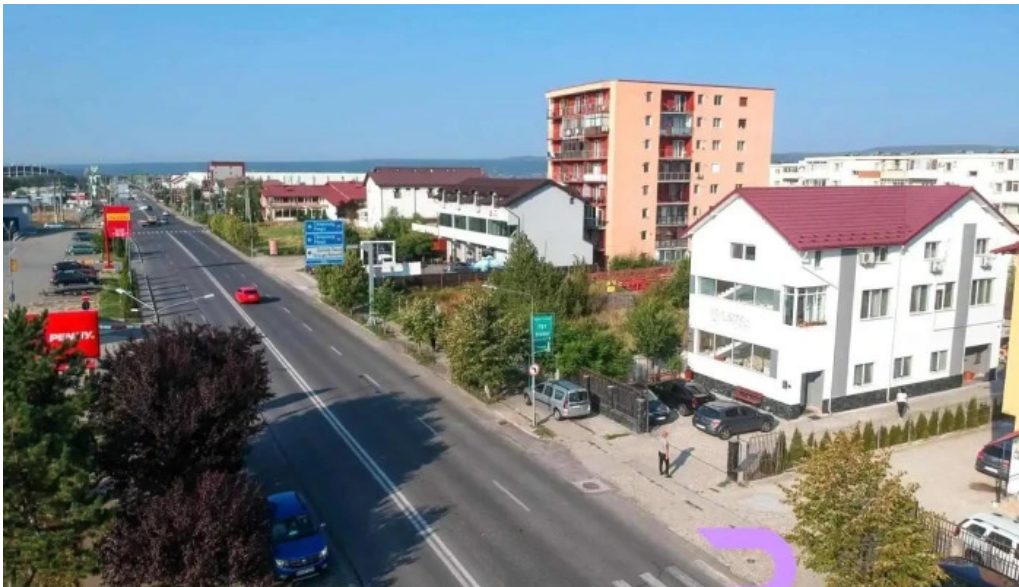

Pensiunea olymp mioveni site web