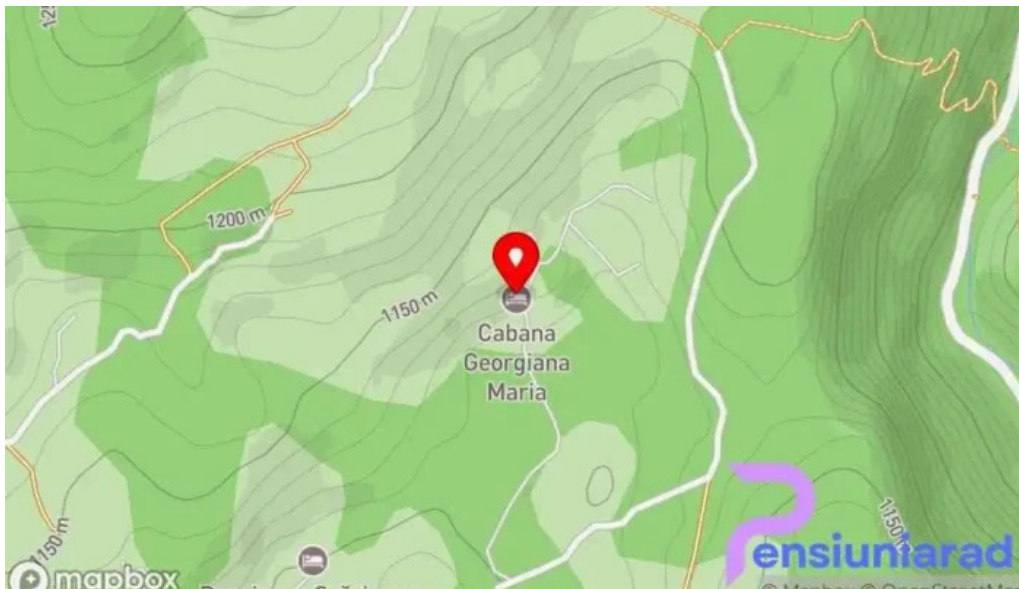

Cabana georgiana maria hanasesti hart?