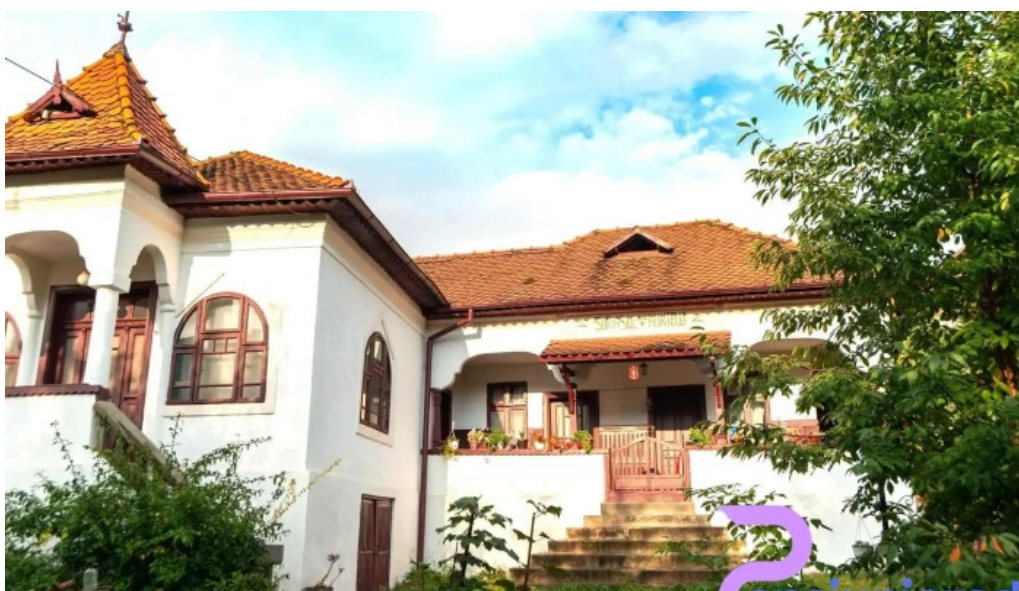

https://www.pensiuniarad.ro/bed-breakfast/dragoslavele/surasul-muntelui-dragoslavele_181834.php

dragoslavele

Surâsul Muntelui - Dragoslavele

Descoper? Bed & Breakfast-ul Surâsul Muntelui în Dragoslavele

Bed & Breakfast-ul Surâsul Muntelui este o destina?ie ideal? pentru cei care caut? relaxare ?i confort în mijlocul naturii. Situat în localitatea Dragoslavele, acest loc ofer? o experien?? unic? pentru oaspe?i.

Surasul muntelui deschis acum

Surasul muntelui de la vizitatori

Surasul muntelui de la proprietar

Surasul muntelui camere

Surasul muntelui cabana

Etichete

peisajelor, peisaje, relaxare, localitatea, servicii, muntelui, muntele, dragoslavele, naturii, breakfast, mijlocul, confort