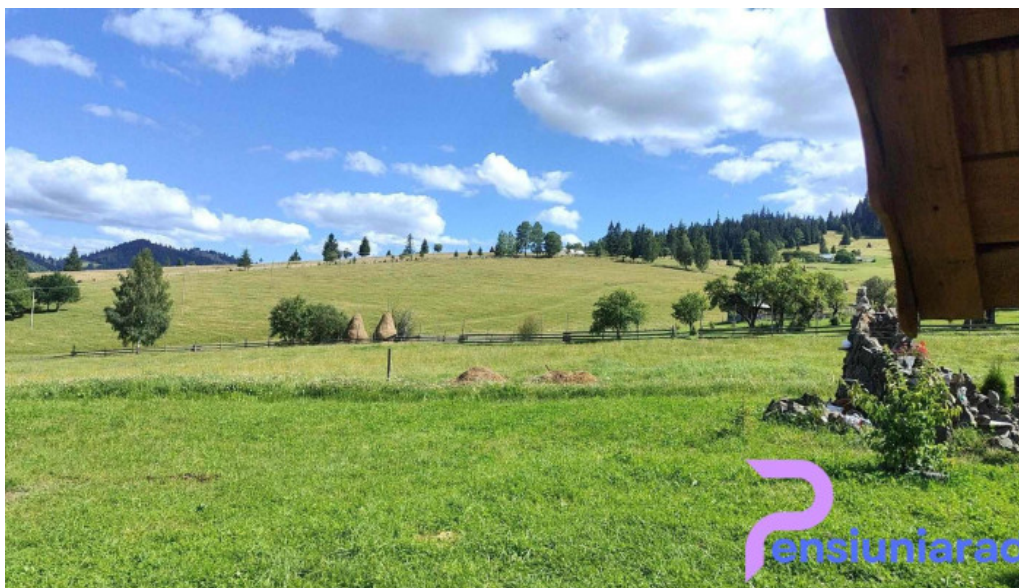

Casa lena de la vizitatori