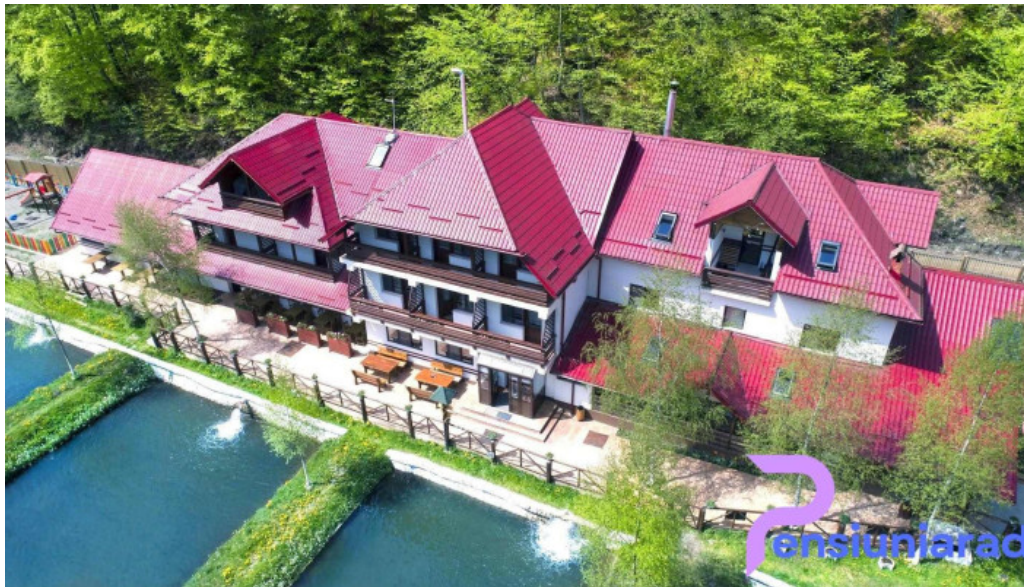

P?str?v?ria br?tioara dj735 219