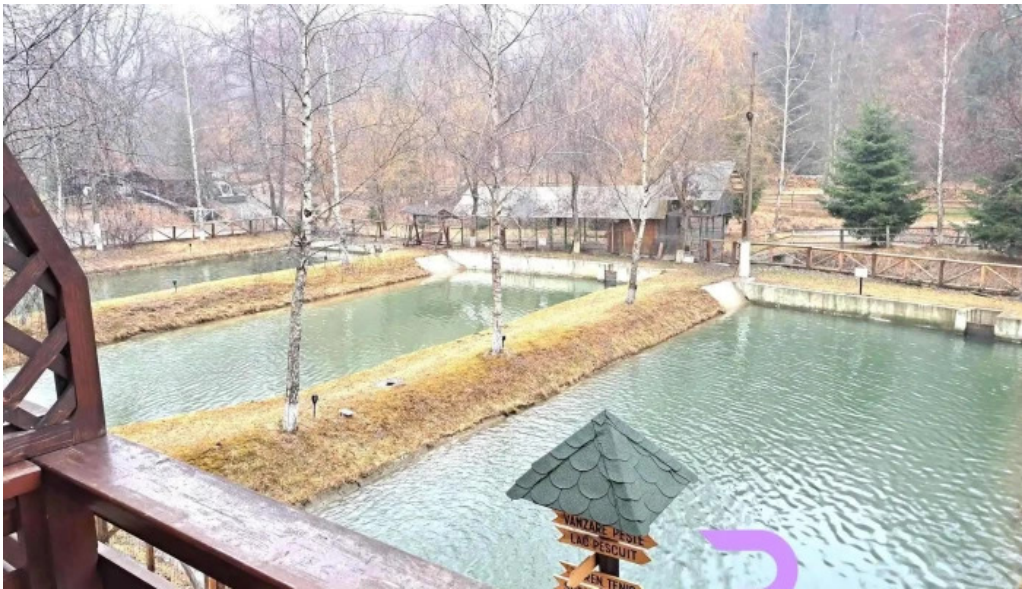

### Activități în apropiere

În apropierea Bed & Breakfast-ului, vizitatorii pot explora împrejurimile pitorești, participând la activități precum drumeții, pescuit sau tururi ale naturii. Numele locației sugerează chiar și posibilitatea de a gusta din specialitățile piscicole oferite de pescărie.

### Concluzie

Pășturăria Brătioara reprezintă o destinație perfectă pentru cei care caută o escapadă liniștită, într-o zonă naturală deosebită. Dacă ești în căutarea unui loc unde să te relaxezi și să te bucuri de natura oferită de Văcioasa, nu ezita să alegi acest **Bed & Breakfast**.

## Imagini

*P?str?v?ria br?tioara dj735 219*

*Pastravaria bratioara videoclipuri*

*Pastravaria bratioara street view si 360deg*

*Pastravaria bratioara reduceri*

*Pastravaria bratioara mancaruribauturi*

*Pastravaria bratioara hart?*

*Pastravaria bratioara exterior*

*Pastravaria bratioara dotari*

*Pastravaria bratioara de la vizitatori*

*Pastravaria bratioara de la proprietar*

*Pastravaria bratioara cele mai recente*

*Pastravaria bratioara camere*