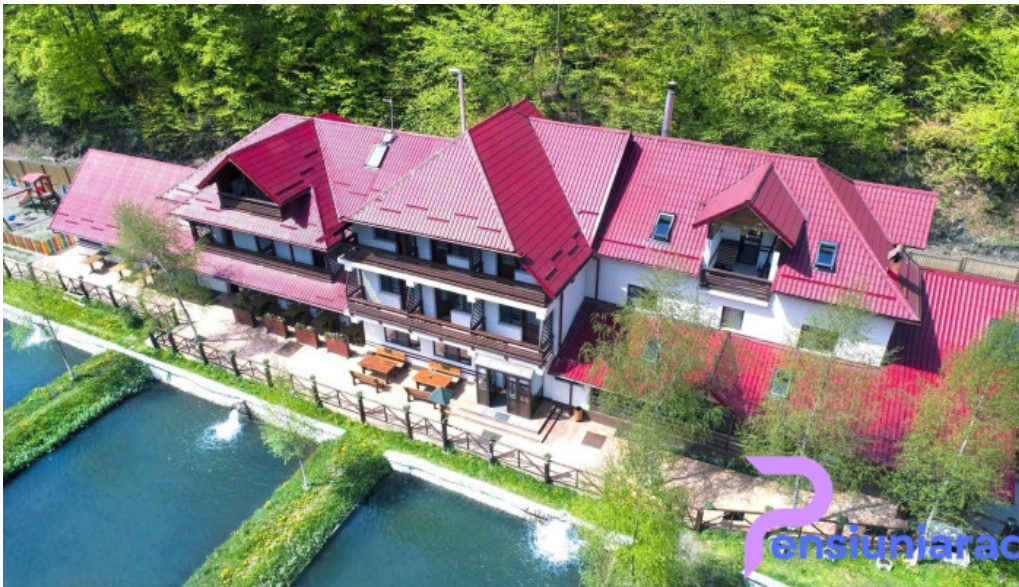

Pastravaria bratioara reduceri