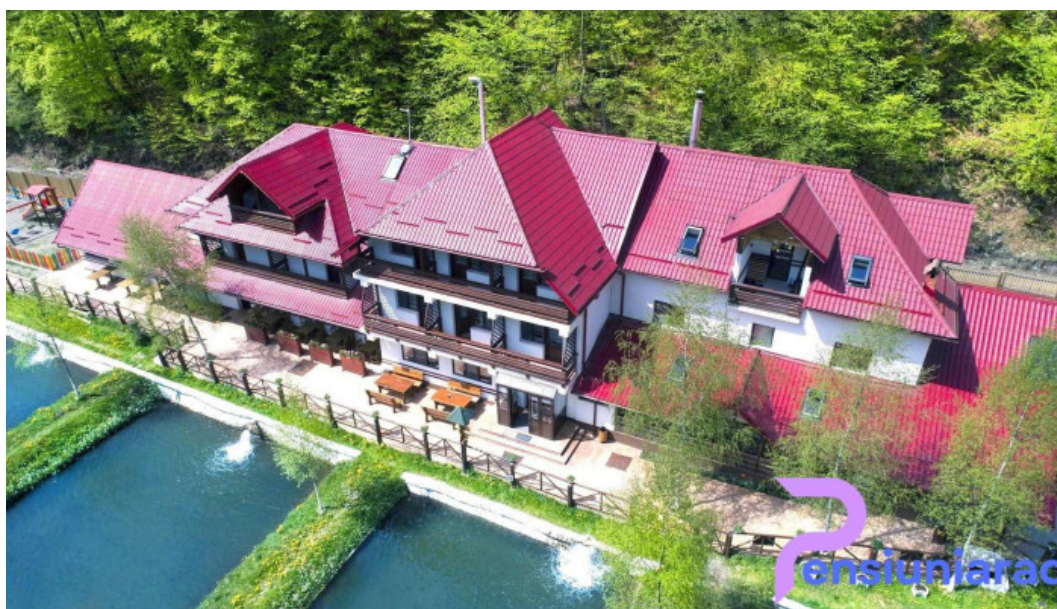

P?str?v?ria Br?tioara - Dj735 219

dj735 219

☐ I'm not a robot
reCAPTCHA

Publicat pe: 02/04/25	Vizualiz?ri: 14144
Comentarii: 0	Vezi comentariile
Voturi: 1768	Scor: 4.4

<https://www.pensiuniarad.ro/bed-breakfast/dj735-219/p?str?v?fria-br?tioara-dj735-219_184754>.

php

[dj735 219](#)

P?str?v?ria Br?tioara - Dj735 219

Descoper? Bed & Breakfast P?str?v?ria Br?tioara

Situat pe DJ735, ?n localitatea V?cioasa, P?str?v?ria Br?tioara este un loc ideal pentru cei care doresc s? se relaxeze ?ntr-un cadru natural superb. Acest **Bed & Breakfast** ofer? un amestec perfect de confort ?i ospitalitate, ceea ce ?l face o alegere excelent? pentru turi?ti.

Oferte ?i facilit??i

La P?str?v?ria Br?tioara, oaspe?ii pot beneficia de camere amenajate cu bun