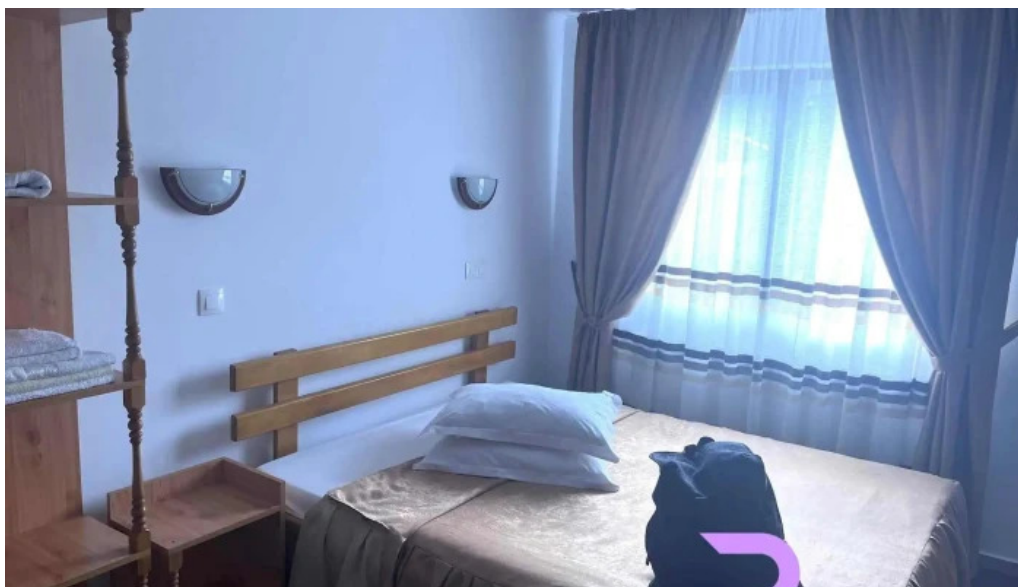

Pensiunea belvedere camere