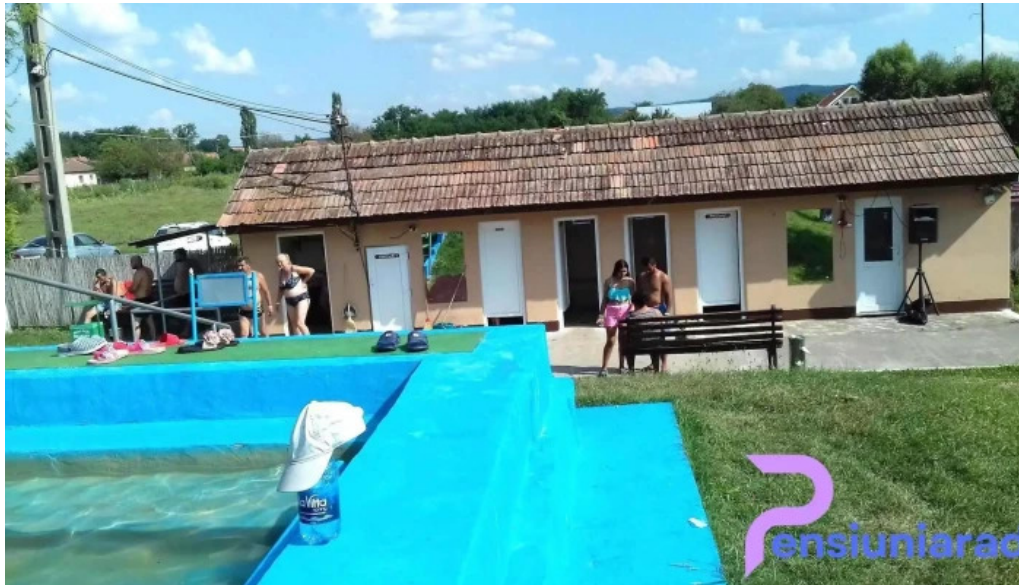

Imagini

?trand chi?laz chi?laz