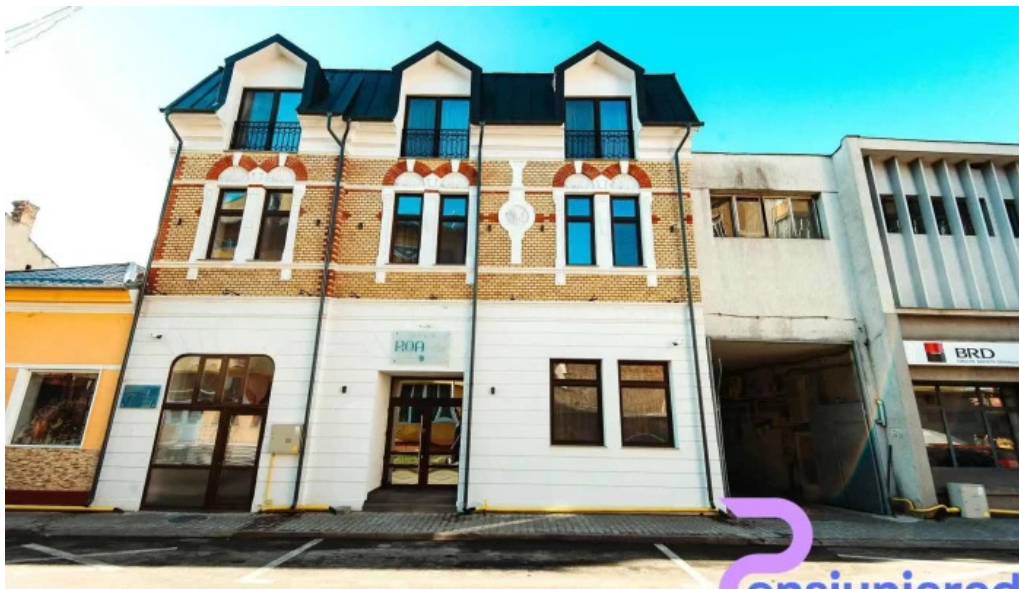

Roa guesthouse exterior