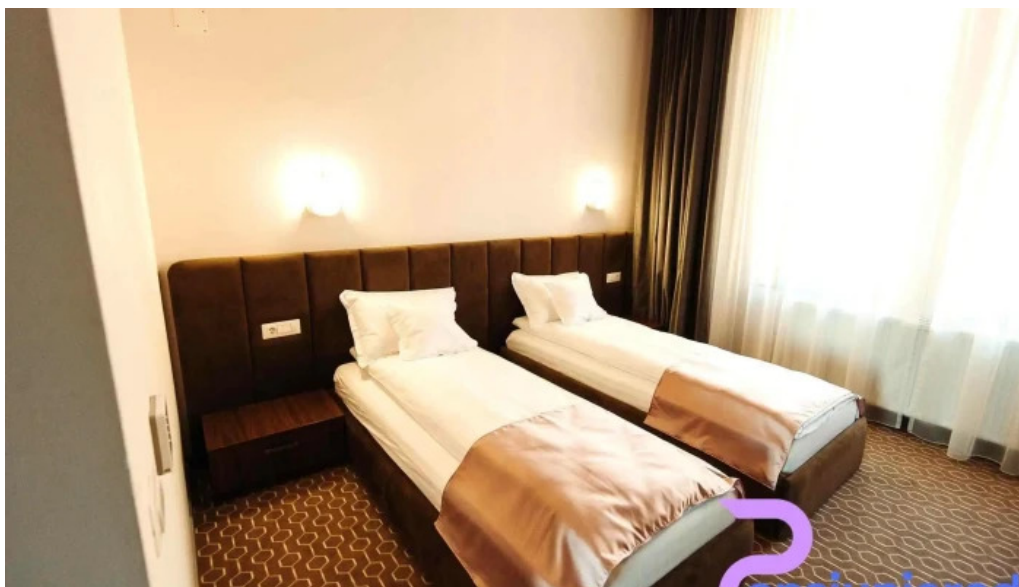

Roa guesthouse camere