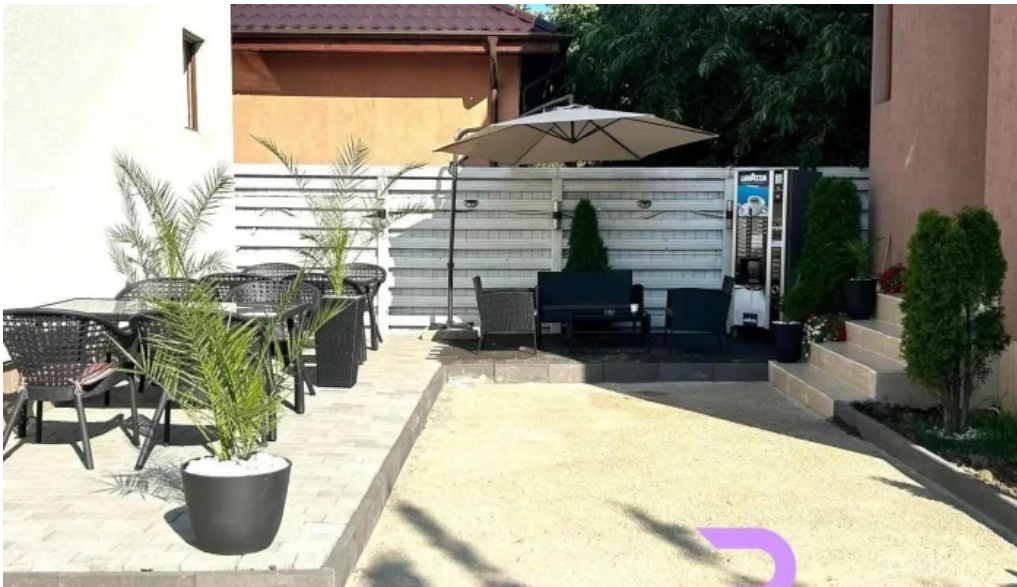

## **Activități în Împrejurimi**

Pensiunea Le Patrick este situată într-o zonă liniștită, dar totuși accesibilă, permițând vizitatorilor să exploreze frumusețile naturale ale zonei. Activitățile disponibile includ: - **\*\*Pescuit\*\*** - **\*\*Plimbări în natură\*\*** Oaspeții pot savura liniștea și frumusețea peisajului rural din împrejurimi.

## **Imagini**

*Pensiune le patrick afumati videoclipuri*

*Pensiune le patrick afumati street view si 360deg*

*Pensiune le patrick afumati hart?*

*Pensiune le patrick afumati exterior*

*Pensiune le patrick afumati de la vizitatori*