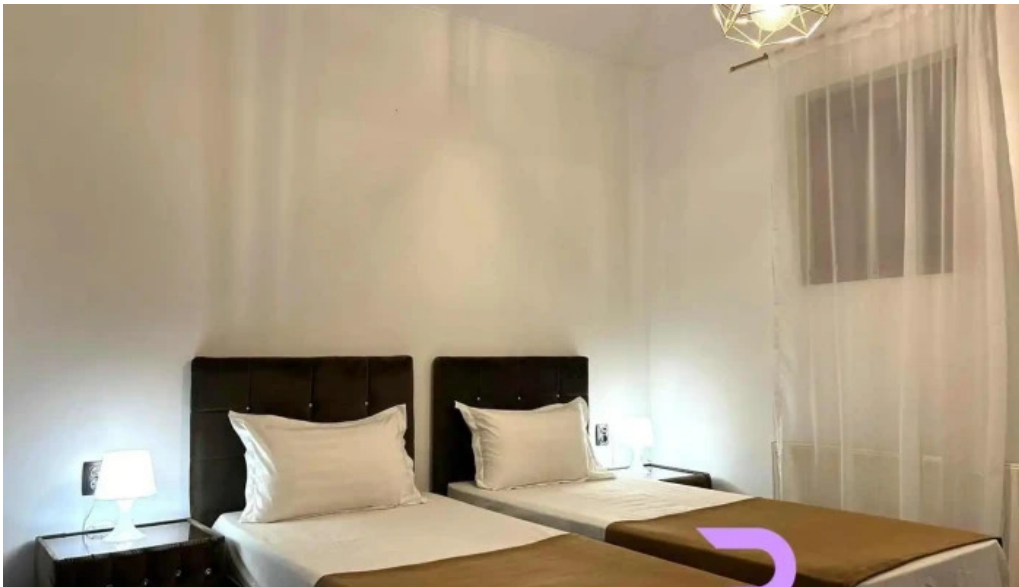

Pensiune le patrick afumati camere