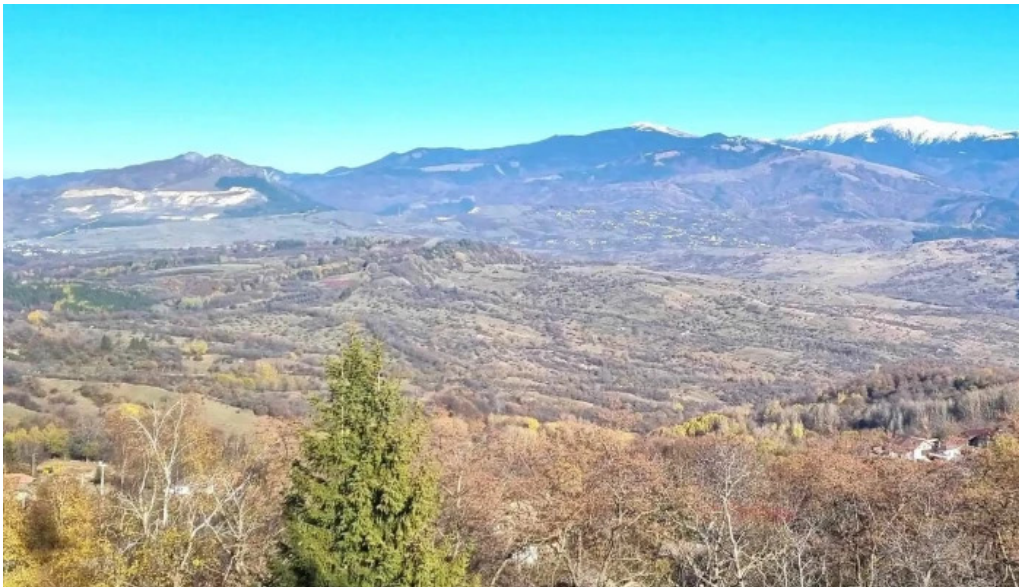

Dealul matau loca?ie