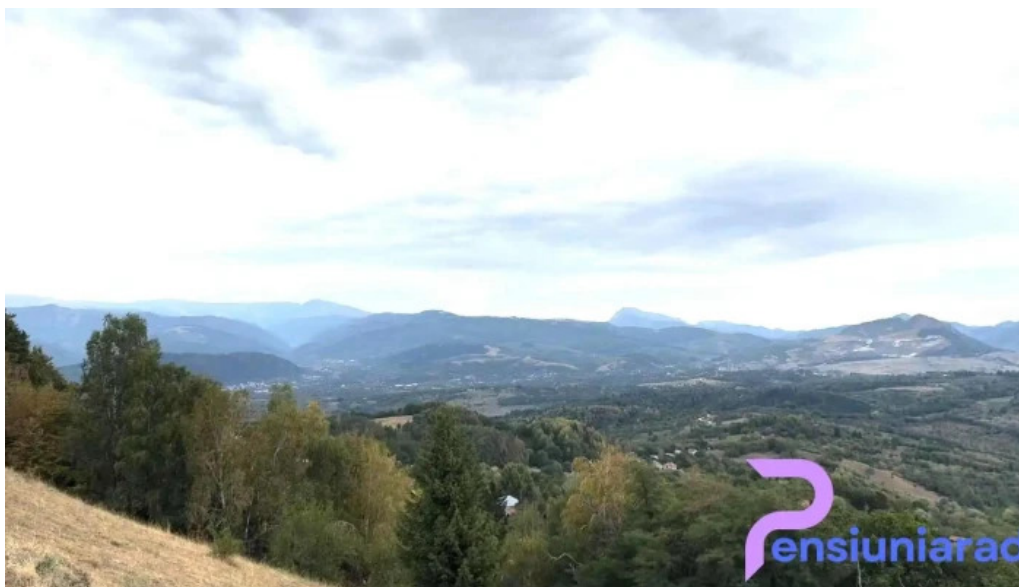

Dealul matau videoclipuri