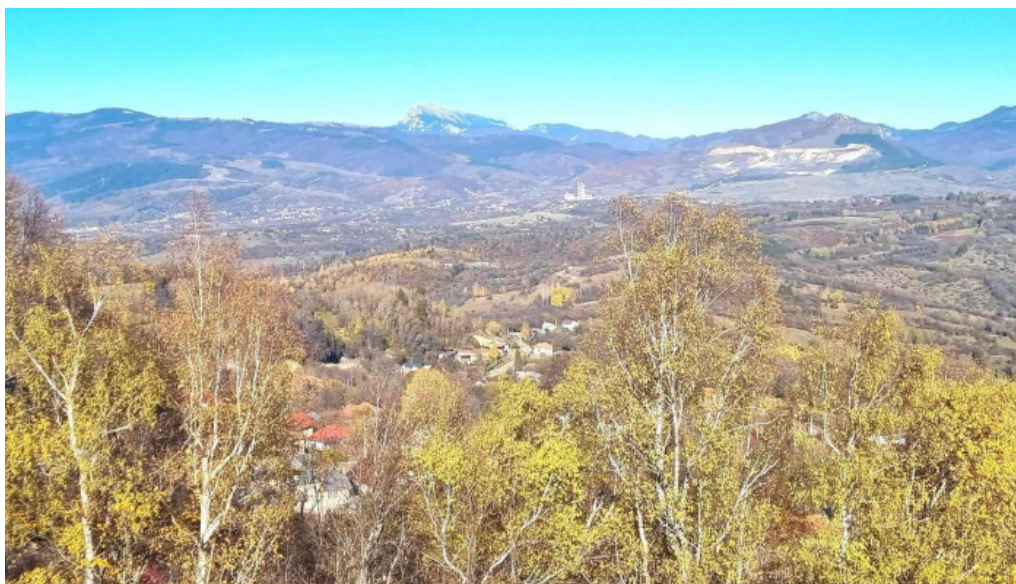

Dealul matau aproape de mine

Etichete

Copii, Potrivit pentru copii

Conținut similar

4.8 * *Comuna Muzeu Cioc?ne?ti - Cioc?ne?ti*

4.6 * *Pensiune Restaurant Cosna - Comuna Co?na*

4.6 * *P?rtia C?rlibaba - Comuna C?rlibaba*

4.2 * *Comuna Straja - Romania*

4.0 * *Comuna D?rm?ne?ti - Vacio*

4.7 * *Comuna C?rji?i - Romania*

4.9 * *Comuna H?n?e?ti - Romania*

4.2 * *Comuna Com?ne?ti - Vacio*

4.5 * *Comuna Mu?eni?a - Romania*

4.7 * *Comuna Frumosu - Romania*

Categorii

agen?ie de ?nchirieri de case de vacan??

apartament ?n regim hotelier