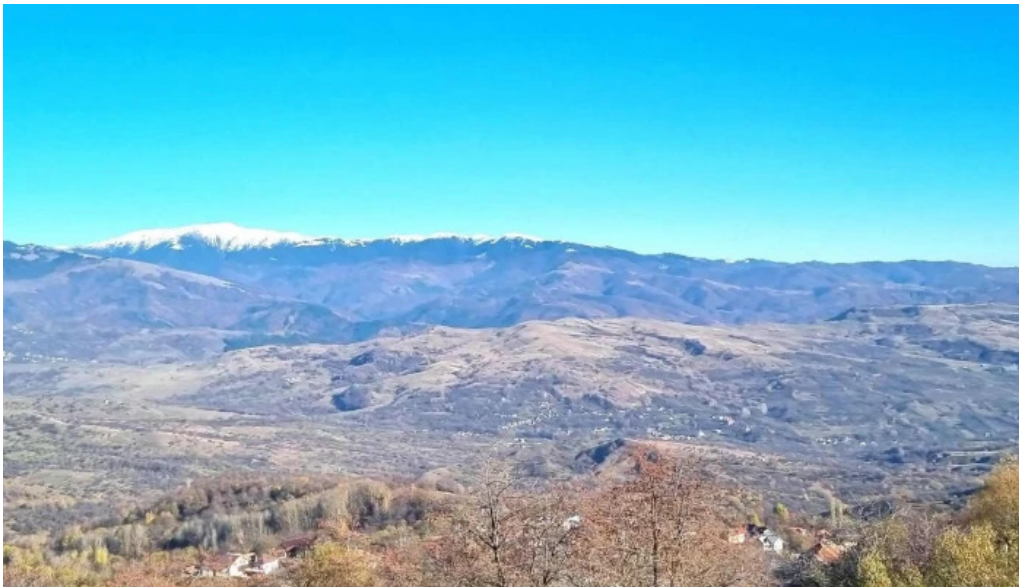

Dealul matau cum s? ajungi acolo