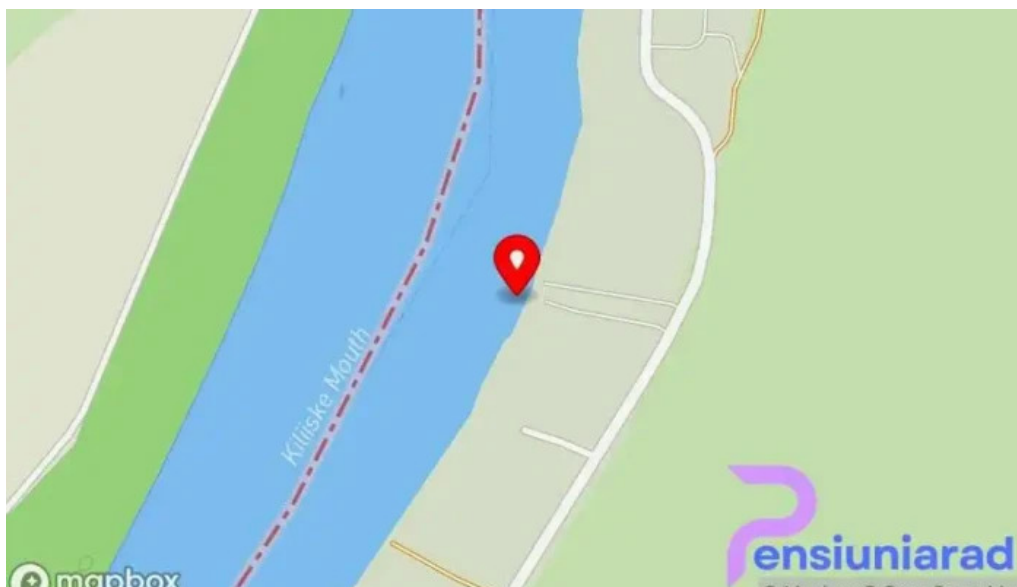

La hamace hart?