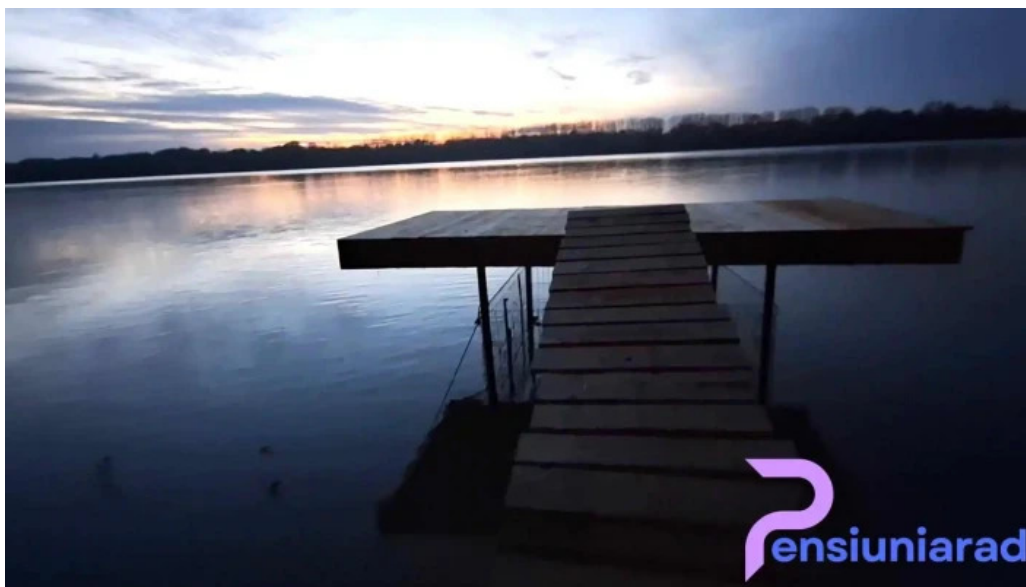

La hamace de la proprietar